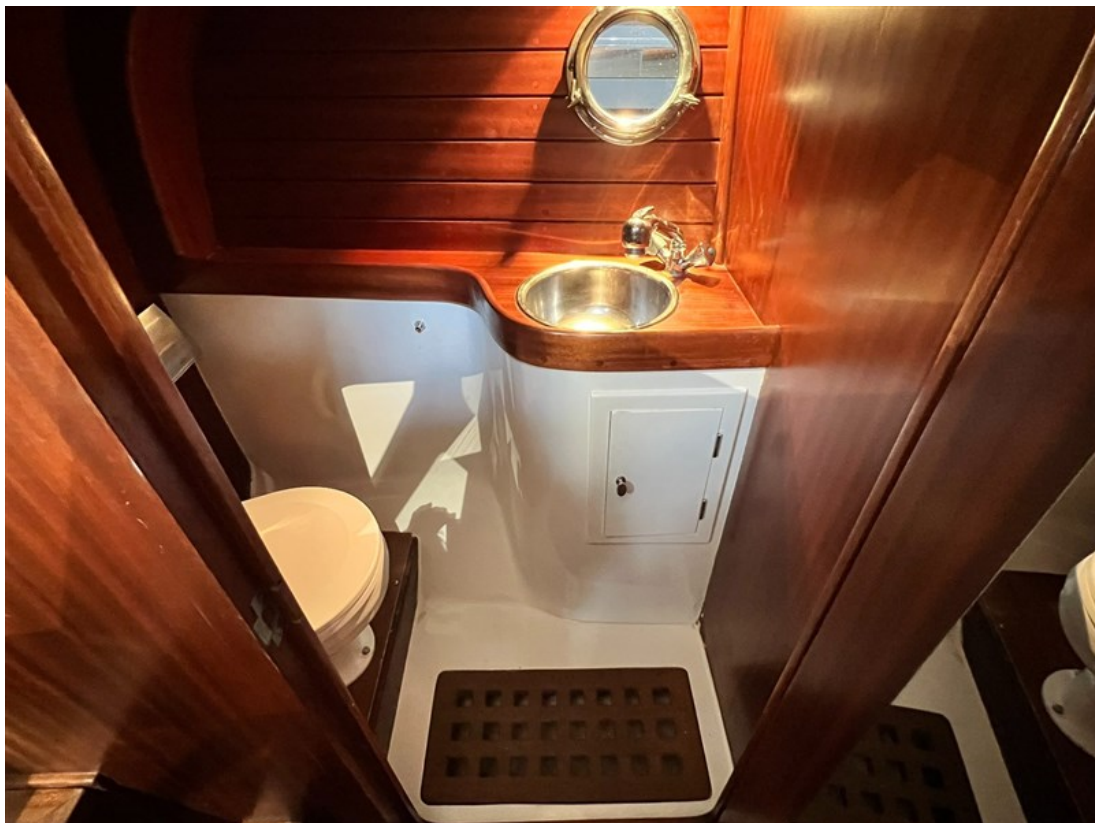

ELBURG YACHTING®

international yachtbrokers

Gegevens worden geacht juist te zijn, doch worden niet gegarandeerd. - Whilst every care has been taken in the preparation of the particulars, their correctness is not guaranteed.

J.P. Broekhovenstraat 37
8081 HB Elburg
The Netherlands

Referentie
B26044461

info@elburgyachting.nl
www.elburgyachting.nl
+31 525 68 68 68