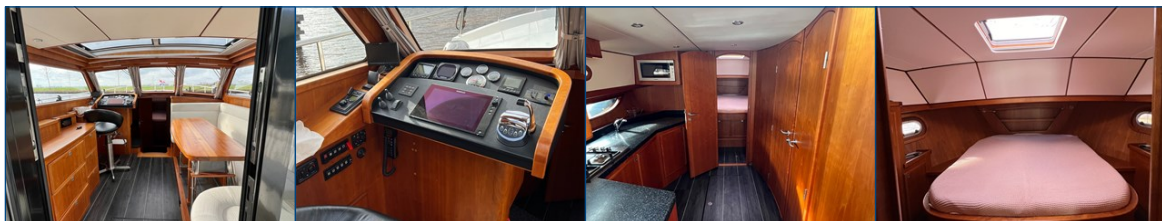

ELBURG YACHTING®

international yachtbrokers

Steeler NG40

- 📏 Ca. 12.38 x 4.26 x 1.00 m
- 🏠 Steeler Yachts - Steenwijk NL
- 🏠 Steeler Yachts - Steenwijk NL
- 🕒 2013
- 🇪🇺 CE B
- 🚗 1 x 160 pk Yanmar 6BY2
- 🛖 2 x
- ⚓ Op aanvraag
- 💡 Nieuw in verkoop
- € € 374.000,-

Referentie
B24124272

info@elburgyachting.nl
www.elburgyachting.nl
+31 525 68 68 68

ELBURG YACHTING®

international yachtbrokers

Fraai gelijnde Steeler NG40 gebouwd in 2013 door de gerenommeerde Steeler Yachts werf te Steenwijk. Dit tijdloze model staat bekend om haar comfortabele open kuip met de gelijkvloerse doorgang naar de salon + stuurhuis. Rondom is het jacht voorzien van een luxe r.v.s. zeerailing. De kuipvloer, het geïntegreerde zwemplatform, de ruime gangboorden en het voordek zijn voorzien van een Flexiteek dek. Van binnen is er voor een chique houten interieur gekozen in combinatie met een donkere scheepse vloer met lichte bekleding, deze keuze creëert contrast in het interieur. Het jacht is voorzien van een Follow-up besturingssysteem, voorbereiding voor het eventueel plaatsen van een stuurwiel is getroffen. Verder naar voren in het jacht is de kombuis met Corian werkblad gesitueerd aan bakboord, gastenhut en natte cel zijn aan stuurboord geplaatst en de eigenaarshut bevindt zich voor in het ruime jacht. De grote raampartijen + het elektrisch te openen dakluik in het jacht geven veel natuurlijk licht aan boord. Verder wordt het jacht onder andere geleverd met Was/droogcombinatie van Siemens (onder de trap naar de kombuis), TV-lift ingebouwd met afstandsbediening, Digitenne aangesloten op de TV, wijnkoeler, aluminium raamframes, patrijspooten met muggenhor, r.v.s. dekventilatie, r.v.s. inklapbare mast, r.v.s. stootplaat voor anker met elektrische ankerlier, hoogwaardig Awl Grip verfsysteem, Biminitop over de kuip, royale kuitafel, ruim opbergluik in de kuip. Voor vragen en/of het maken van een afspraak bent u 7 dagen per week van harte welkom bij Elburg Yachting.