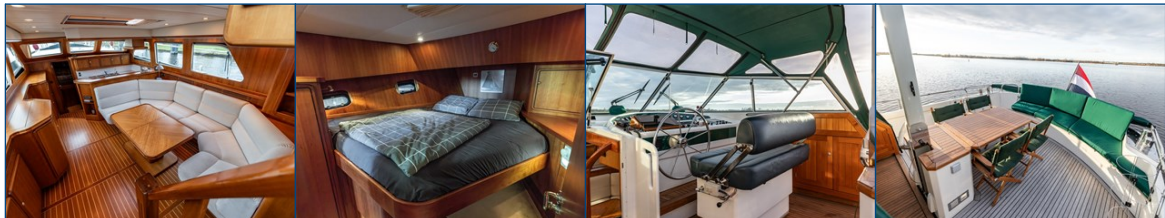

ELBURG YACHTING®

international yachtbrokers

Linssen Grand Sturdy 500 Traveller

- 📏 Ca. 14.98 x 4.70 x 1.35 m
- ✂️ Linssen Yachts BV - Maasbracht
- ⚓ Linssen Yachts BV - Maasbracht
- 🕒 1997
- € nvt
- 🚗 2 x 145 Pk Volvo Penta TAM41
- 🚗 2 x
- ⚓ Op aanvraag
- 💡 Nieuw in verkoop
- € € 365.000,-