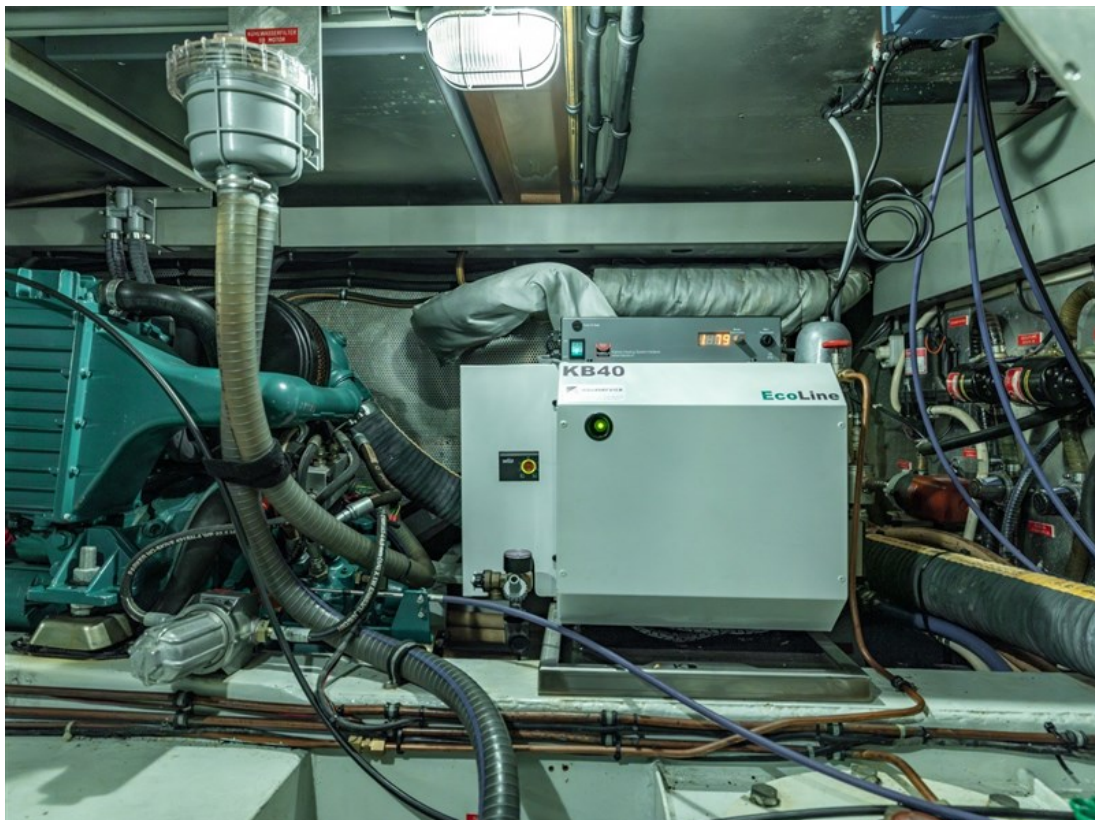

ELBURG YACHTING®

international yachtbrokers

Gegevens worden geacht juist te zijn, doch worden niet gegarandeerd. - Whilst every care has been taken in the preparation of the particulars, their correctness is not guaranteed.

J.P. Broekhovenstraat 37
8081 HB Elburg
The Netherlands

Referentie
B24114262

info@elburgyachting.nl
www.elburgyachting.nl
+31 525 68 68 68