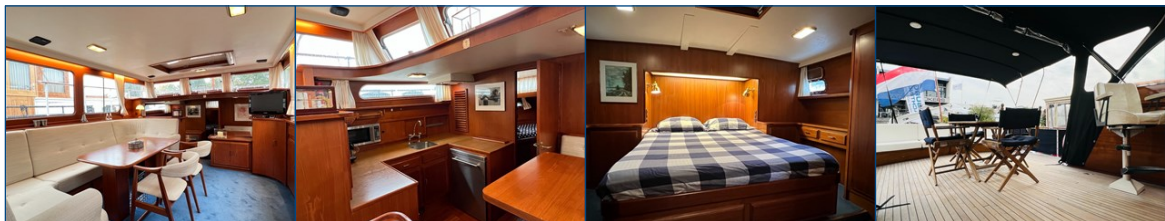

- 📏 Ca. 14.70 x 4.45 x 1.45 m
- 🏢 Klaassen Shipyards - Voorschoten
- 🏢 Klaassen Shipyards - Voorschoten
- 🕒 1989
- € nvt
- 🚗 2 x 156 pk DAF 825M
- 🚗 3 x
- ⚓ Op aanvraag
- 💡 Nieuw in verkoop
- € € 269.000,-

Gegevens worden geacht juist te zijn, doch worden niet gegarandeerd. - Whilst every care has been taken in the preparation of the particulars, their correctness is not guaranteed.

J.P. Broekhovenstraat 37
8081 HB Elburg
The Netherlands

Referentie
B24114260

info@elburgyachting.nl
www.elburgyachting.nl
+31 525 68 68 68