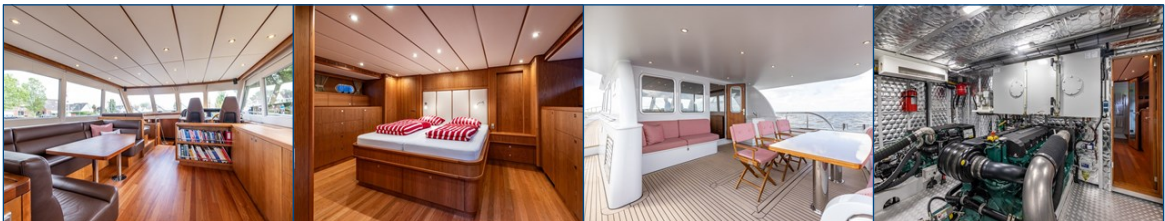

- 📏 Ca. 21.95 x 5.75 x 1.75 m
- ⚓ Volharding - Stavoren
- ⚓ Volharding - Stavoren
- 🕒 2023
- CE A
- 🚗 1 x 700 pk Volvo Penta D13
- 🛋️ 2 x
- ⚓ Op aanvraag
- 💡 Nieuw in verkoop
- € Prijs op aanvraag

Gegevens worden geacht juist te zijn, doch worden niet gegarandeerd. - Whilst every care has been taken in the preparation of the particulars, their correctness is not guaranteed.

J.P. Broekhovenstraat 37
8081 HB Elburg
The Netherlands

Referentie
B24104256

info@elburgyachting.nl
www.elburgyachting.nl
+31 525 68 68 68