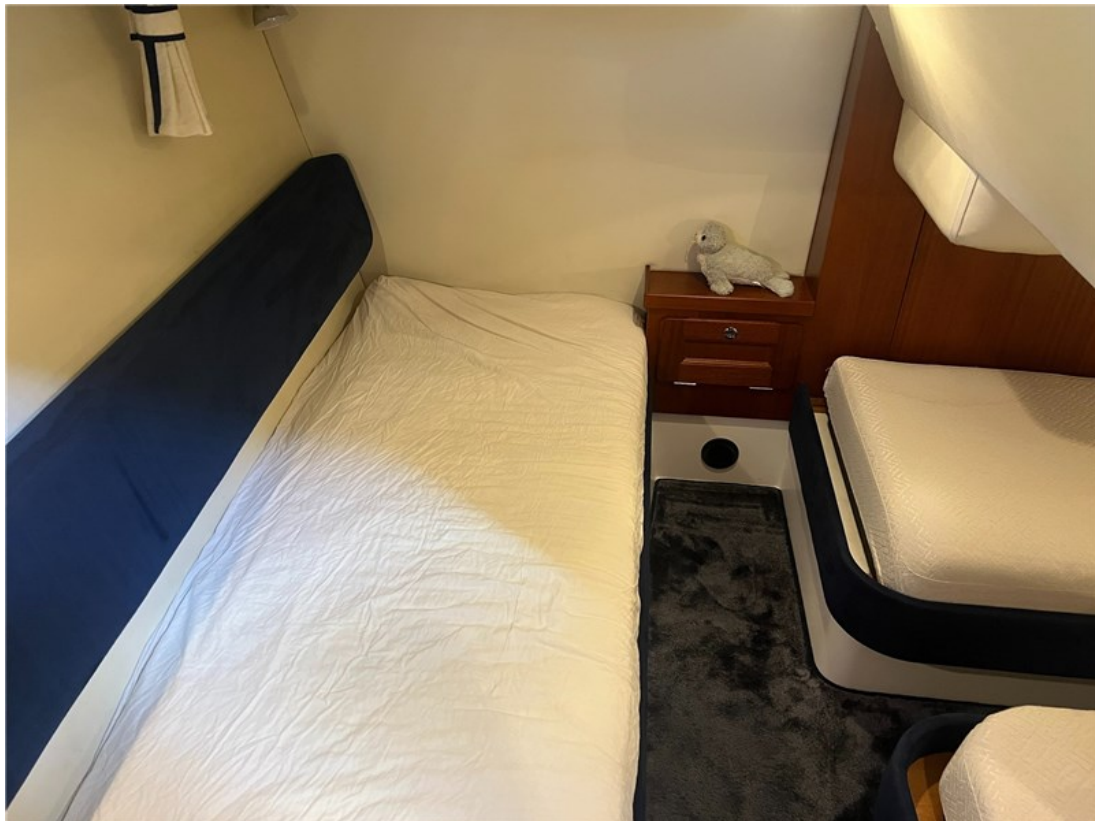

ELBURG YACHTING®

international yachtbrokers

Gegevens worden geacht juist te zijn, doch worden niet gegarandeerd. - Whilst every care has been taken in the preparation of the particulars, their correctness is not guaranteed.

J.P. Broekhovenstraat 37
8081 HB Elburg
The Netherlands

Referentie
B24084220

info@elburgyachting.nl
www.elburgyachting.nl
+31 525 68 68 68