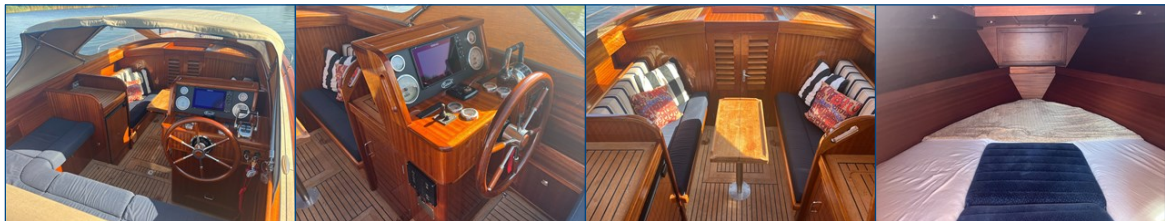

ELBURG YACHTING®

international yachtbrokers

Beaver Legend 29

- 📏 Appr. 9.00 x 2.10 x 0.60 m
- 🏭 Jachtwerf De Rietschans - NL
- 🏭 Jachtwerf De Rietschans - NL
- 🕒 2011
- ⚖️ C
- 🚗 2 x 224 pk Vetus
- 🛳️ 1 x
- ⚓ Elburg Yachting
- 💡 Just Listed
- € € 235.000,-