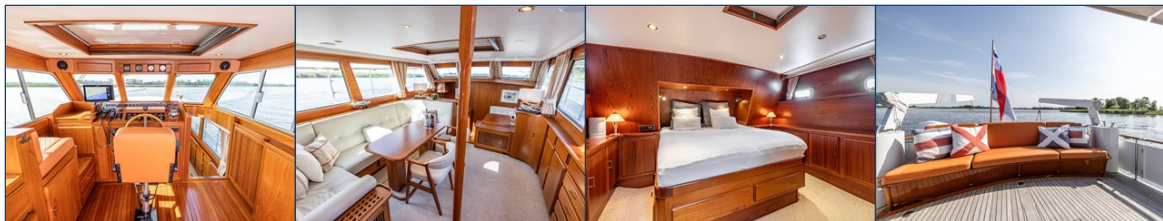

# ELBURG YACHTING®

international yachtbrokers

**Super van Craft 14.80 - Vast Stuurhuis**

- 📏 Ca. 14.95 x 4.45 x 1.30 m
- 🏭 Jachtwerf B. Klaassen & Zn. b.v.
- 🏭 Jachtwerf B. Klaassen & Zn. b.v.
- 🕒 2001
- ⚖️ C
- 🚗 2 x 143 pk MAN - Nanni 6.660 E
- 🚗 2 x
- ⚓ Elburg Yachting
- 💡 Nieuw in verkoop
- € € 369.000,-