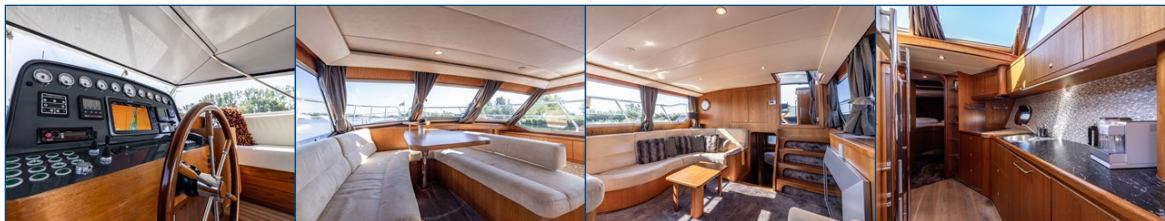

ELBURG YACHTING®

international yachtbrokers

Van der Heijden Elegance 1500 Diamond

- 📏 Appr. 15.00 x 4.50 x 1.35 m
- ✂️ Diamond Yachts - Heusden
- ⚓ Van der Heijden Shipyards - Waalwijk
- 🕒 2005
- CE C
- 🚗 1 x 210 pk Volvo Penta D4
- 🛖 3 x
- ⚓ On request
- 💡 Sold under condition
- € € 299.000,-