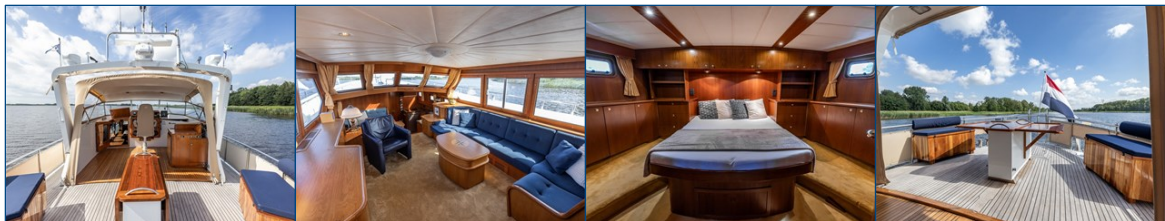

ELBURG YACHTING®

international yachtbrokers

Gielen Rondspant Spitsgatkotter 1600

- 📏 Ca. 15.74 x 5.04 x 1.35 m
- 🏠 Gielen Yachting BV - Nederland
- 🏠 Gielen Yachting BV - Nederland
- 🕒 2000
- CE B
- 🏭 1 x 215 pk Perkins M215C 6 cilinder diesel
- 🛖 2 x
- ⚓ Elburg Yachting
- 💡 Nieuw in verkoop
- € € 329.000,-