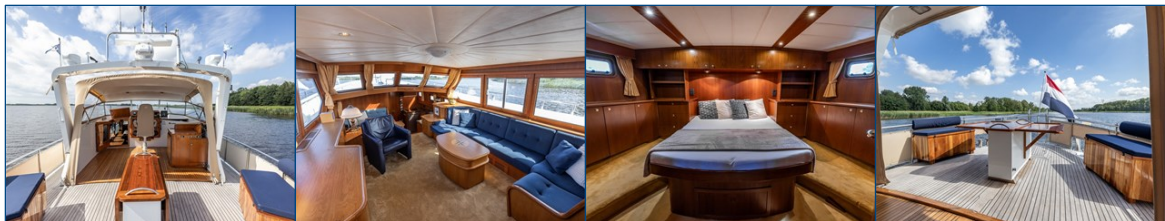

ELBURG YACHTING®

international yachtbrokers

Gielen Rondspant Spitsgatkotter 1600

- 📏 Appr. 15.74 x 5.04 x 1.35 m
- 🇳🇱 Gielen Yachting BV - Nederland
- 🇳🇱 Gielen Yachting BV - Nederland
- 🕒 2000
- Ⓢ B
- 🚗 1 x 215 pk Perkins M215C 6 cilinder diesel
- 🛖 2 x
- ⚓ Elburg Yachting
- 💡 Just Listed
- € € 329.000,-