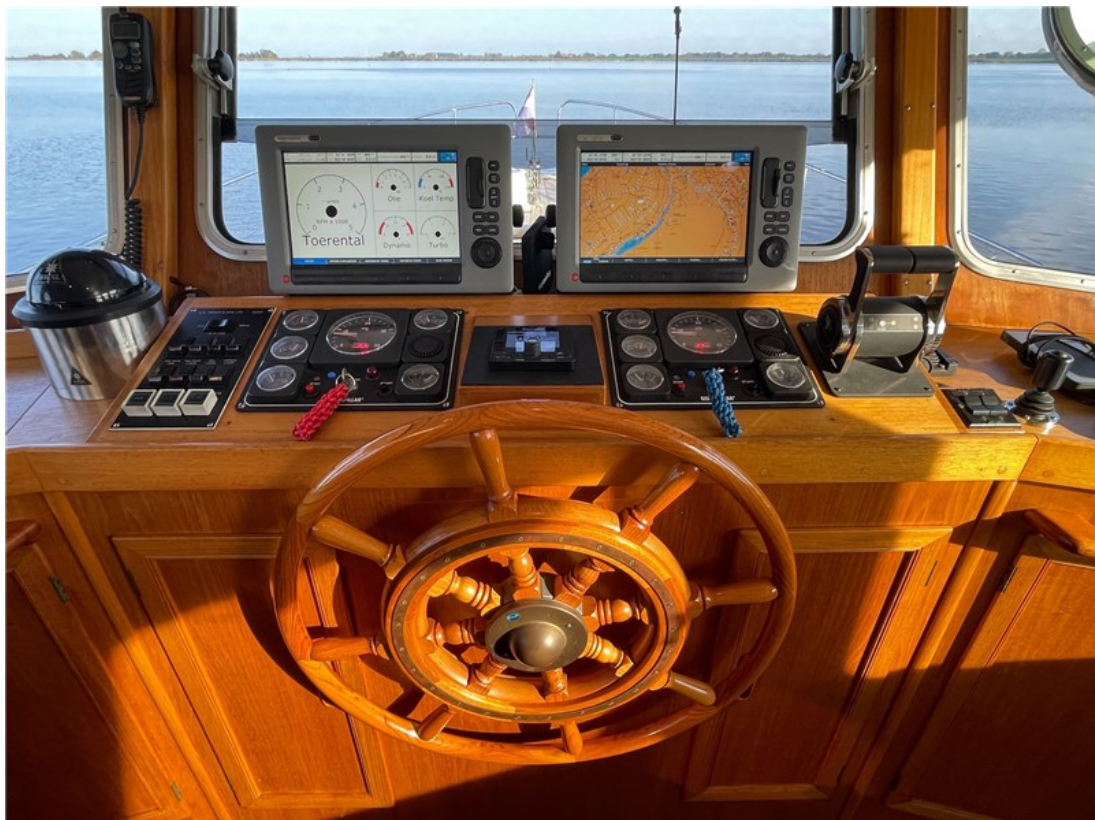

ELBURG YACHTING®

international yachtbrokers

Gegevens worden geacht juist te zijn, doch worden niet gegarandeerd. - Whilst every care has been taken in the preparation of the particulars, their correctness is not guaranteed.

J.P. Broekhovenstraat 37
8081 HB Elburg
The Netherlands

Referentie
B23114101

info@elburgyachting.nl
www.elburgyachting.nl
+31 525 68 68 68