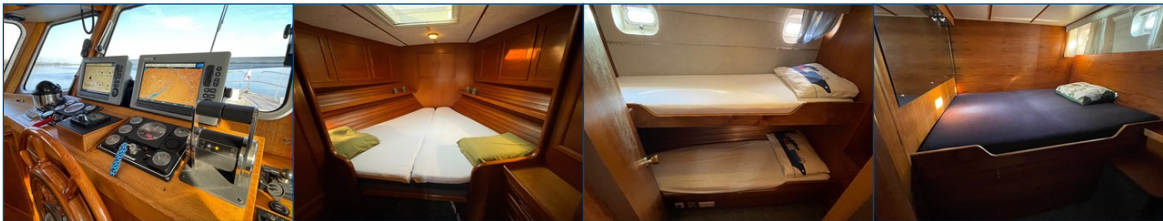

# ELBURG YACHTING®

international yachtbrokers

**Moody Trawler 50 Stabilizers**

- 📏 Ca. 14.95 x 4.55 x 1.40 m
- 🏴‍☠️ Moody Yachts - UK
- ⚓ Moody Yachts - UK
- 🕒 1986
- ⚖️ nvt
- 🚗 2 x 350 pk Caterpillar 3116 (bj. 2001)
- 🛏️ 3 x
- ⚓ Elburg Yachting
- 💡 Nieuw in verkoop
- € € 225.000,-